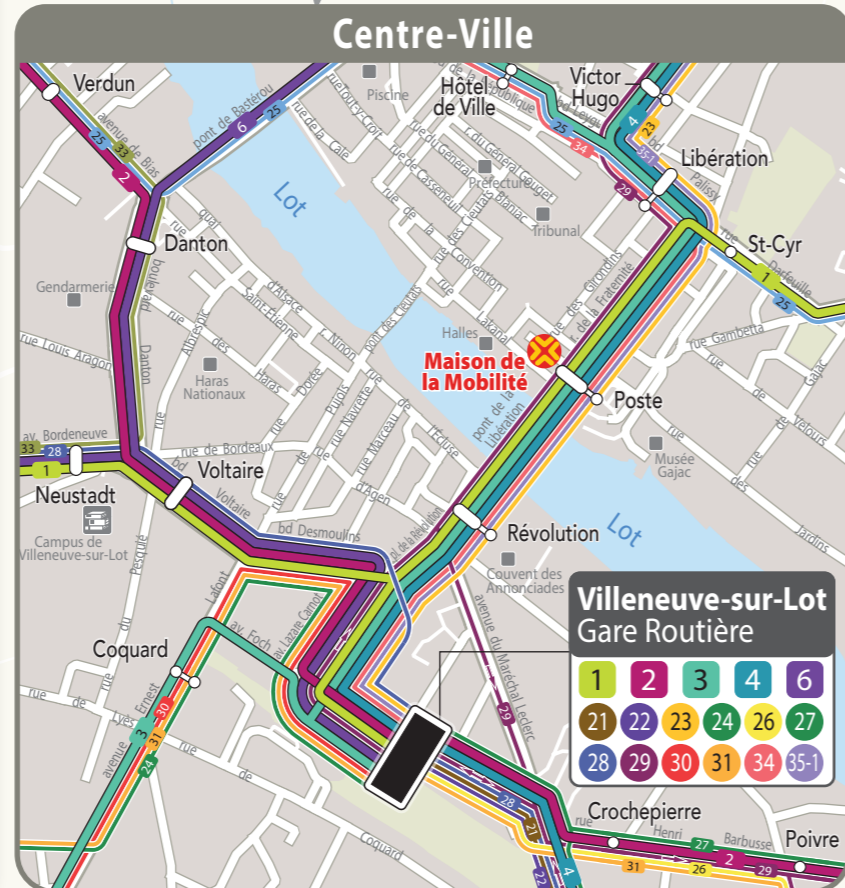

### Lignes principales

1	Bias Capel	Villeneuve-sur-Lot Pôle de Santé / Courbiac
2	Bias École de Bias / Cité d'Astor	Villeneuve-sur-Lot ZAC du Villeneuvois
3	Villeneuve-sur-Lot Gare routière / Grelot	Pujols Lafayette / Rocaille
4	Villeneuve-sur-Lot Plein Sud-Eysses	Villeneuve-sur-Lot Lycée Leygues
6	Villeneuve-sur-Lot Gare routière / Ste-Livrade	Villeneuve-sur-Lot Gare routière / Casseneuil

### Lignes secondaires

21	Villeneuve-sur-Lot Pech de Rayssac / Les Muets	Villeneuve-sur-Lot Gare routière
22	Pujols Cressonnaire	Villeneuve-sur-Lot Gare routière
23	Villeneuve-sur-Lot Sainte-Radegonde École	Villeneuve-sur-Lot Gare routière
24	Bias Hameau de la Plaine	Villeneuve-sur-Lot Gare routière
25	Bias Cité Astor	Villeneuve-sur-Lot Courbiac
26	Laroque-Timbaut Bourg	Villeneuve-sur-Lot Gare routière
27	Monbalen Vieux Bourg / RN 21	Villeneuve-sur-Lot Courbiac
28	Fongrave Bourg / Ste-Livrade Nombel	Villeneuve-sur-Lot Lycée Leygues
29	Villeneuve-sur-Lot Pech Pujot	Villeneuve-sur-Lot Courbiac
30	Pujols Jeangillet / Vallée du Mail	Villeneuve-sur-Lot Gare routière
31	Pujols Cosmonautes	Casseneuil Primaire Saint-Pierre
32	Villeneuve-sur-Lot École de Soubrious	Casseneuil Collège Saint-Pierre
33	Villeneuve-sur-Lot Danton	Casseneuil Primaire Saint-Pierre
34	Villeneuve-sur-Lot Gare routière	Sainte-Livrade-sur-Lot Lycée Étienne Restat
35-1	Villeneuve-sur-Lot Gare routière	Casseneuil Collège Saint-Pierre
35-2	Sainte-Livrade-sur-Lot Paren	Casseneuil Primaire Saint-Pierre
35-2bis	Sainte-Livrade-sur-Lot Bugatel	Casseneuil Primaire Saint-Pierre

### Légende

	Terminus Bus		Mairie		Hôpital et clinique
	Arrêt dans un seul sens		Lycée et Collège		Office de tourisme
	Arrêt dans les deux sens		Université et école supérieure		Autre équipement