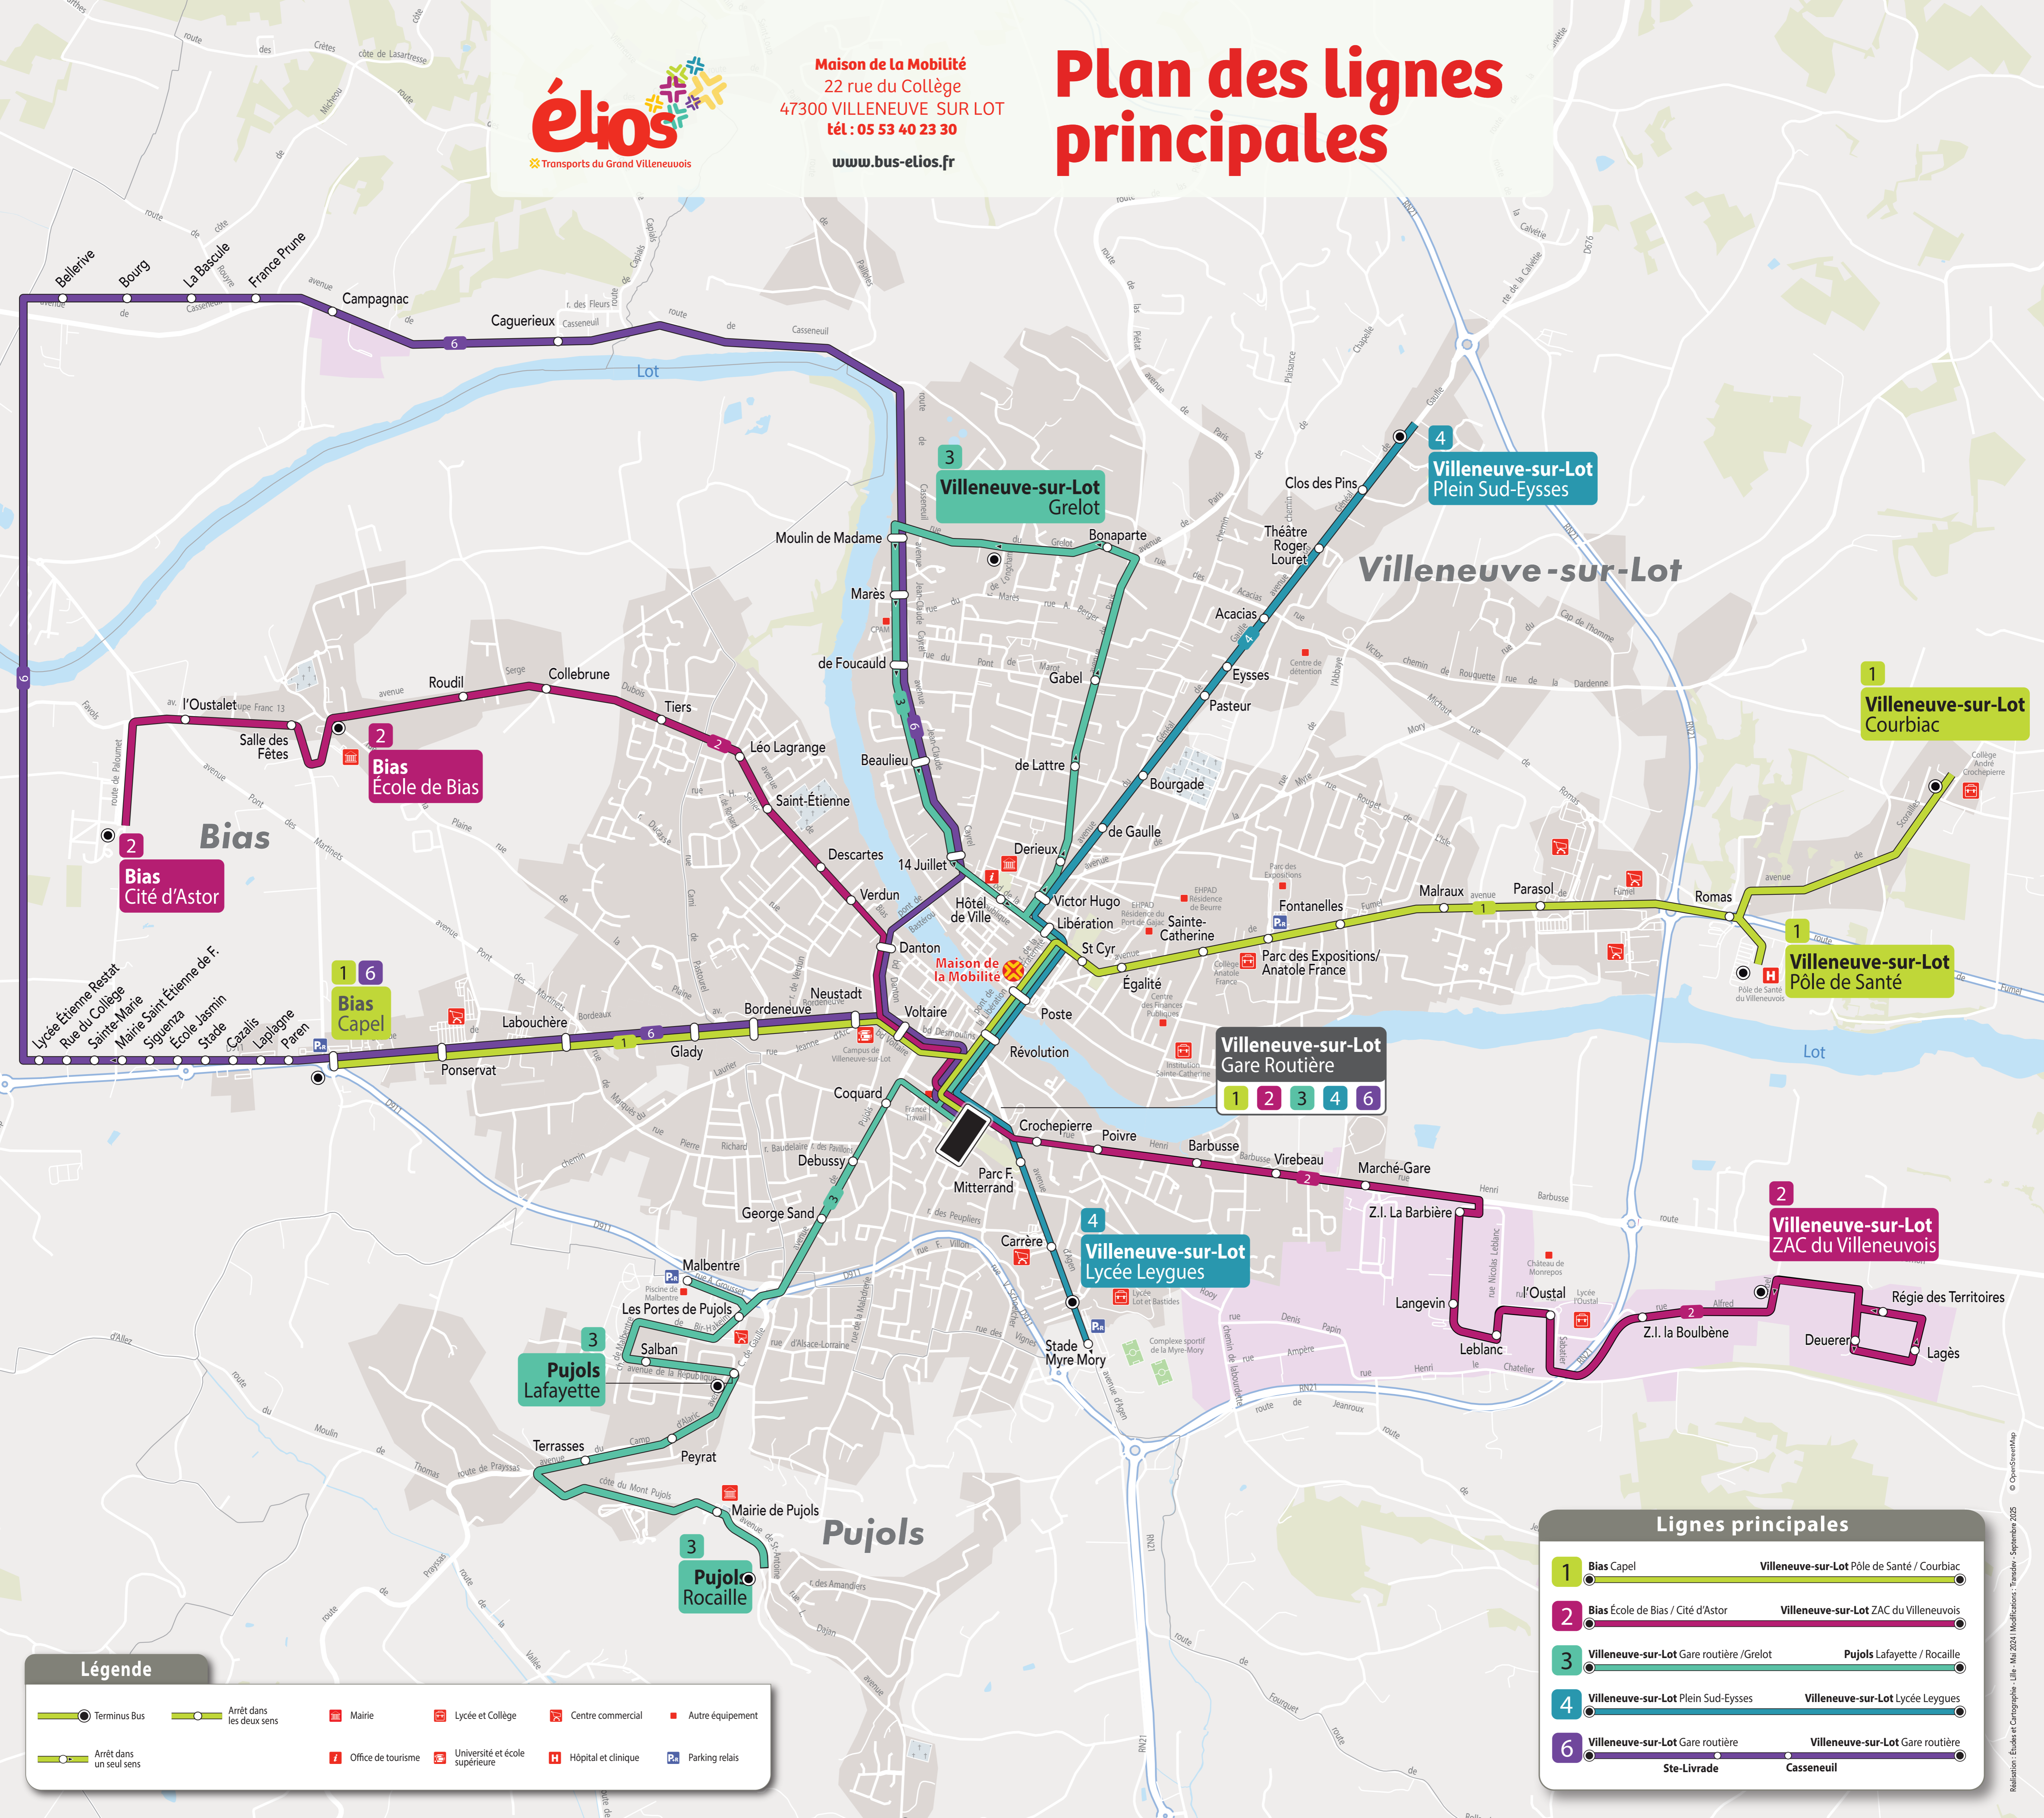

**Maison de La Mobilité**  
 22 rue du Collège  
 47300 VILLENEUVE SUR LOT  
 tél : 05 53 40 23 30  
 www.bus-elios.fr

# Plan des lignes principales

**Légende**

**Lignes principales**

<b>1</b>	Bias Capel	Villeneuve-sur-Lot Pôle de Santé / Courbiac
<b>2</b>	Bias École de Bias / Cité d'Astor	Villeneuve-sur-Lot ZAC du Villeneuvois
<b>3</b>	Villeneuve-sur-Lot Gare routière / Grelot	Pujols Lafayette / Rocaille
<b>4</b>	Villeneuve-sur-Lot Plein Sud-Esses	Villeneuve-sur-Lot Lycée Leygues
<b>6</b>	Villeneuve-sur-Lot Gare routière	Villeneuve-sur-Lot Gare routière
	Ste-Livrade	Casseneuil