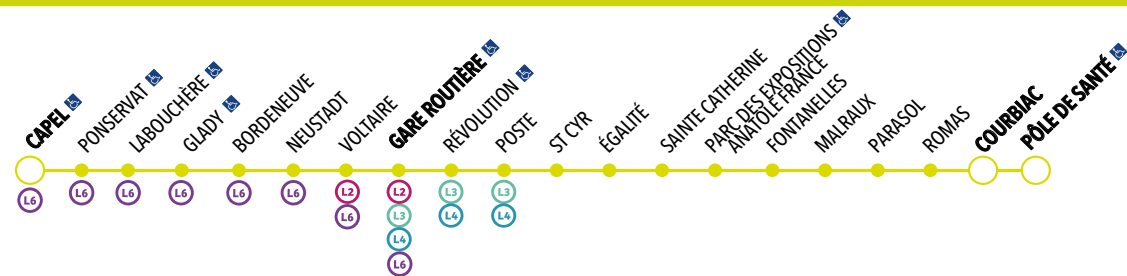

LIGNE

L1

LIGNE 1 - CAPEL > PÔLE DE SANTÉ - COURBIAC

Les bus ne circulent pas les dimanches et jours fériés.

DU LUNDI AU VENDREDI EN PÉRIODE SCOLAIRE ET PETITES VACANCES

Bias	Capel	06:25	07:15	07:27	07:42	08:24	08:52	09:12	09:42	10:09	10:40	11:17	11:54	12:28	13:13	13:19	13:42	14:22	14:42	15:22	15:47	16:12	16:34	16:45	17:05	17:19	17:47	18:00	18:13	18:50	19:09
	Ponservat	06:26	07:16	07:28	07:43	08:25	08:53	09:13	09:43	10:10	10:41	11:18	11:55	12:29	13:14	13:20	13:43	14:23	14:43	15:23	15:48	16:13	16:35	16:46	17:06	17:20	17:48	18:01	18:14	18:51	19:10
Villeneuve / Lot	Labouchère	06:28	07:18	07:30	07:45	08:27	08:55	09:15	09:45	10:12	10:43	11:20	11:57	12:31	13:16	13:22	13:45	14:25	14:45	15:25	15:50	16:15	16:37	16:48	17:08	17:22	17:50	18:03	18:16	18:53	19:12
	Glady	06:29	07:19	07:31	07:46	08:28	08:56	09:16	09:46	10:13	10:44	11:21	11:58	12:32	13:17	13:23	13:46	14:26	14:46	15:26	15:51	16:16	16:38	16:49	17:09	17:23	17:51	18:04	18:17	18:54	19:13
	Bordeneuve	06:30	07:20	07:32	07:47	08:29	08:57	09:17	09:47	10:14	10:45	11:22	11:59	12:33	13:18	13:24	13:47	14:27	14:47	15:27	15:52	16:17	16:39	16:50	17:10	17:24	17:52	18:05	18:18	18:55	19:14
	Neustadt	06:31	07:21	07:33	07:48	08:30	08:58	09:18	09:48	10:15	10:46	11:23	12:00	12:34	13:19	13:25	13:48	14:28	14:48	15:28	15:53	16:18	16:40	16:51	17:11	17:25	17:53	18:06	18:19	18:56	19:15
	Voltaire	06:33	07:23	07:35	07:50	08:32	09:00	09:20	09:50	10:17	10:48	11:25	12:02	12:36	13:21	13:27	13:50	14:30	14:50	15:30	15:55	16:20	16:42	16:53	17:13	17:27	17:55	18:08	18:21	18:58	19:17
	Gare Routière - arrivée	06:34	07:24	07:36	07:51	08:33	09:01	09:21	09:51	10:18	10:49	11:26	12:03	12:37	13:22	13:28	13:51	14:31	14:51	15:31	15:56	16:21	16:43	16:54	17:14	17:28	17:56	18:09	18:22	18:59	19:18
	Gare Routière - départ	06:36	07:26	07:38	07:53	08:35	09:03	09:23	09:53	10:20	10:51	11:28	12:05	12:39	13:24	13:30	13:53	14:33	14:53	15:33	15:58	16:23	16:45	16:56	17:16	17:30	17:58	18:11	18:24	19:01	19:20
	Révolution	06:38	07:28	07:40	07:55	08:37	09:05	09:25	09:55	10:22	10:53	11:30	12:07	12:41	13:26	13:32	13:55	14:35	14:55	15:35	16:00	16:25	16:47	16:58	17:18	17:32	18:00	18:13	18:26	19:03	19:22
	Poste	06:39	07:29	07:41	07:56	08:38	09:06	09:26	09:56	10:23	10:54	11:31	12:08	12:42	13:27	13:33	13:56	14:36	14:56	15:36	16:01	16:26	16:48	16:59	17:19	17:33	18:01	18:14	18:27	19:04	19:23
	St Cyr	06:40	07:30	07:42	07:57	08:39	09:07	09:27	09:57	10:24	10:55	11:32	12:09	12:43	13:28	13:34	13:57	14:37	14:57	15:37	16:02	16:27	16:49	17:00	17:20	17:34	18:02	18:15	18:28	19:05	19:24
	Égalité	06:42	07:32	07:44	07:59	08:41	09:09	09:29	09:59	10:26	10:57	11:34	12:11	12:45	13:30	13:36	13:59	14:39	14:59	15:39	16:04	16:29	16:51	17:02	17:22	17:36	18:04	18:17	18:30	19:07	19:26
	Sainte Catherine	06:43	07:33	07:45	08:00	08:42	09:10	09:30	10:00	10:27	10:58	11:35	12:12	12:46	13:31	13:37	14:00	14:40	15:00	15:40	16:05	16:30	16:52	17:03	17:23	17:37	18:05	18:18	18:31	19:08	19:27
	Parc des Expositions / Anatole France	06:45	07:35	07:47	08:02	08:44	09:12	09:32	10:02	10:29	11:00	11:37	12:14	12:48	13:33	13:39	14:02	14:42	15:02	15:42	16:07	16:32	16:54	17:05	17:25	17:39	18:07	18:20	18:33	19:10	19:29
	Fontanelles	06:46	07:36	07:48	08:03	08:45	09:13	09:33	10:03	10:30	11:01	11:38	12:15	12:49	13:34	13:40	14:03	14:43	15:03	15:43	16:08	16:33	16:55	17:06	17:26	17:40	18:08	18:21	18:34	19:11	19:30
	Malraux	06:48	07:38	07:50	08:05	08:47	09:15	09:35	10:05	10:32	11:03	11:40	12:17	12:51	13:36	13:42	14:05	14:45	15:05	15:45	16:10	16:35	16:57	17:08	17:28	17:42	18:10	18:23	18:36	19:13	19:32
	Parasol	06:49	07:39	07:51	08:06	08:48	09:16	09:36	10:06	10:33	11:04	11:41	12:18	12:52	13:37	13:43	14:06	14:46	15:06	15:46	16:11	16:36	16:58	17:09	17:29	17:43	18:11	18:24	18:37	19:14	19:33
Romas	06:53	07:43	07:55	08:10	08:52	09:20	09:40	10:10	10:37	11:08	11:45	12:22	12:56	13:41	13:47	14:10	14:50	15:10	15:50	16:15	16:40	17:02	17:13	17:33	17:47	18:15	18:28	18:41	19:18	19:37	
Pôle de Santé	06:55	07:45	07:57	08:54	09:22	09:42	10:12	10:39	11:10	11:47	12:24	12:58	13:43				14:52	15:12	15:52	16:17	16:42	17:04					18:30	18:43	19:20	19:39	
Courbiac		07:50	08:02	08:15							12:29	13:03			13:52	14:15			15:57				17:18								