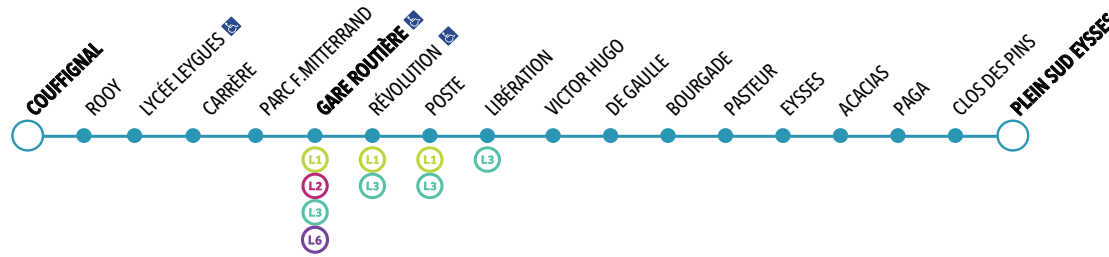

Villeneuve / Lot

SAMEDI ET PÉRIODE ÉTÉ

Plein Sud Eysses	08:50	10:36	12:13	13:55	15:34	17:13	18:51						
Clos des Pins	08:50	10:36	12:13	13:55	15:34	17:13	18:51						
Paga	08:50	10:36	12:13	13:55	15:34	17:13	18:51						
Acacias	08:51	10:37	12:14	13:56	15:35	17:14	18:52						
Eysses	08:51	10:37	12:14	13:56	15:35	17:14	18:52						
Pasteur	08:52	10:38	12:15	13:57	15:36	17:15	18:53						
Bourgade	08:52	10:38	12:15	13:57	15:36	17:15	18:53						
De Gaulle	08:53	10:39	12:16	13:58	15:37	17:16	18:54						
Victor Hugo	08:54	10:40	12:17	13:59	15:38	17:17	18:55						
Libération	08:55	10:41	12:18	14:00	15:39	17:18	18:56						
Poste	08:56	10:42	12:19	14:01	15:40	17:19	18:57						
Révolution	08:56	10:42	12:19	14:01	15:40	17:20	18:57						
Gare Routière	08:58	10:01	10:44	11:41	12:21	13:19	14:03	15:01	15:42	16:39	17:21	18:19	18:59
Parc F. Mitterrand		10:02		11:42		13:20		15:02		16:40		18:20	
Carrère		10:03		11:43		13:21		15:03		16:41		18:21	
Stade Myre Mory		10:04		11:44		13:22		15:04		16:42		18:22	
Lycée Leygues		10:05		11:45		13:23		15:05		16:43		18:23	
Rooy		10:06		11:46		13:24		15:06		16:44		18:24	
Couffignal		10:07		11:47		13:25		15:07		16:45		18:25	

Villeneuve / Lot

www.bus-elios.fr

transdev
URBAIN GRAND VILLENEUVOIS

LIGNE
L4

LIGNE 4 - COUFFIGNAL > PLEIN SUD EYSSES

Les bus ne circulent pas les dimanches et jours fériés.

DU LUNDI AU VENDREDI EN PÉRIODE SCOLAIRE ET PETITES VACANCES