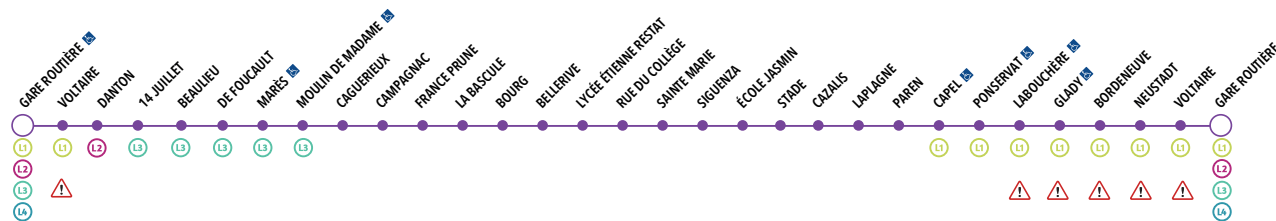

DU LUNDI AU VENDREDI EN PÉRIODE SCOLAIRE ET PETITES VACANCES								
Gare Routière			07:20	08:20	14:25	15:25	17:05	18:05
Voltaire			07:22	08:22	14:27	15:27	17:07	18:07
Danton			07:23	08:23	14:28	15:28	17:08	18:08
14 juillet			07:25	08:25	14:30	15:30	17:10	18:10
Beaulieu			07:26	08:26	14:31	15:31	17:11	18:11
De Foucault			07:28	08:28	14:33	15:33	17:13	18:13
Marès			07:28	08:28	14:33	15:33	17:13	18:13
Moulin de Madame			07:29	08:29	14:34	15:34	17:14	18:14
Caguerieux			07:30	08:30	14:35	15:35	17:15	18:15
Campagnac			07:33	08:33	14:38	15:38	17:18	18:18
France Prune			07:38	08:38	14:43	15:43	17:23	18:23
La Bascule			07:39	08:39	14:44	15:44	17:24	18:24
Bourg	06:48	07:41	08:41	14:46	15:46	17:26	18:26	
Bellerive	06:50	07:42	08:42	14:47	15:47	17:27	18:27	
Lycée Etienne Restat	06:53	07:44	08:44	14:49	15:49	17:29	18:29	
Rue du Collège	06:56	07:47	08:47	14:52	15:52	17:32	18:32	
Sainte Marie	06:58	07:50	08:50	14:55	15:55	17:35	18:35	
Siguenza	07:00	07:52	08:52	14:57	15:57	17:37	18:37	
Ecole Jasmin	07:03	07:54	08:54	14:59	15:59	17:39	18:39	
Stade	07:04	07:55	08:55	15:00	16:00	17:40	18:40	
Cazalis	07:05	07:57	08:57	15:02	16:02	17:42	18:42	
Laplagne	07:08	07:59	08:59	15:04	16:04	17:44	18:44	
Paren	07:11	08:02	09:02	15:07	16:07	17:47	18:47	
Capel		07:15	08:05	09:05	15:10	16:10	17:50	18:50
Ponservat		07:17	08:09	09:09	15:14	16:14	17:54	18:54
Labouchère		07:18	08:11	09:11	15:16	16:16	17:56	18:56
Glady		07:20	08:12	09:12	15:17	16:17	17:57	18:57
Bordeneuve		07:21	08:14	09:14	15:19	16:19	17:59	18:59
Neustadt		07:22	08:15	09:15	15:20	16:20	18:00	19:00
Voltaire		07:23	08:16	09:16	15:21	16:21	18:01	19:01
Gare Routière		07:25	08:19	09:19	15:24	16:24	18:04	19:04

SAMEDI ET PÉRIODE ÉTÉ		
07:25	12:35	18:05
07:26	12:36	18:06
07:27	12:37	18:07
07:29	12:39	18:09
07:30	12:40	18:10
07:32	12:42	18:12
07:33	12:43	18:13
07:34	12:44	18:14
07:37	12:47	18:17
07:42	12:52	18:22
07:43	12:53	18:23
07:45	12:55	18:25
07:46	12:56	18:26
07:48	12:58	18:28
07:51	13:01	18:31
07:54	13:04	18:34
07:56	13:06	18:36
07:58	13:08	18:38
07:59	13:09	18:39
08:01	13:11	18:41
08:03	13:13	18:43
08:06	13:16	18:46
08:09	13:19	18:49
08:13	13:23	18:53
08:14	13:24	18:54
08:15	13:25	18:55
08:16	13:26	18:56
08:17	13:27	18:57
08:18	13:28	18:58
08:20	13:30	19:00

Horaires non desservis du 2 mai au 7 juillet 2023

NE PAS JETER SUR LA VOIE PUBLIQUE

La Maison de la Mobilité
vous accueille

Du lundi au vendredi
de 9h à 12h30 et de 14h à 18h

22 rue du Collège
47 300 Villeneuve-sur-Lot

Tél. 05 53 40 23 30
www.bus-elios.fr