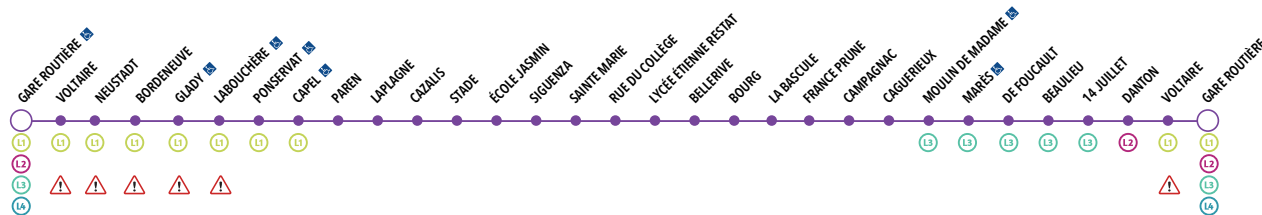

DU LUNDI AU VENDREDI EN PÉRIODE SCOLAIRE ET PETITES VACANCES

Gare Routière	07:55	09:25	12:15	12:45	13:15	16:30	17:30	18:30
Voltaire	07:57	09:27	12:17	12:47	13:17	16:32	17:32	18:31
Neustadt	07:58	09:28	12:18	12:48	13:18	16:33	17:33	18:32
Bordeneuve	07:59	09:29	12:19	12:49	13:19	16:34	17:34	18:33
Glady	08:00	09:30	12:20	12:50	13:20	16:35	17:35	18:34
Labouchère	08:02	09:32	12:22	12:52	13:22	16:37	17:37	18:36
Ponservat	08:03	09:33	12:23	12:53	13:23	16:38	17:38	18:37
Capel	08:05	09:35	12:25	12:55	13:25	16:40	17:40	18:39
Paren	08:09	09:39	12:29	12:59	13:29	16:44	17:44	18:43
Laplagne	08:12	09:42	12:32	13:02	13:32	16:47	17:47	18:46
Cazalis	08:15	09:45	12:35	13:05	13:35	16:50	17:50	18:49
Stade	08:16	09:46	12:36	13:06	13:36	16:51	17:51	18:50
École Jasmin	08:17	09:47	12:37	13:07	13:37	16:52	17:52	18:51
Siguenza	08:20	09:50	12:40	13:10	13:40	16:55	17:55	18:54
Sainte Marie	08:22	09:52	12:42	13:12	13:42	16:57	17:57	18:56
Rue du Collège	08:24	09:54	12:44	13:14	13:44	16:59	17:59	18:58
Lycée Étienne Restat	08:27	09:57	12:47	13:17	13:47	17:02	18:02	19:01
Bellerive	08:30	10:00	12:50	13:20	13:50	17:05	18:05	19:04
Bourg	08:32	10:02	12:52	13:22	13:52	17:07	18:07	19:07
La Bascule	08:34	10:04	12:54	13:24	13:54	17:09	18:09	
France Prune	08:35	10:05	12:55	13:25	13:55	17:10	18:10	
Campagnac	08:40	10:10	13:00	13:30	14:00	17:15	18:15	
Caguerieux	08:41	10:11	13:01	13:31	14:01	17:16	18:16	
Moulin de Madame	08:44	10:14	13:04	13:34	14:04	17:19	18:19	
Marès	08:45	10:15	13:05	13:35	14:05	17:20	18:20	
De Foucault	08:46	10:16	13:06	13:36	14:06	17:21	18:21	
Beaulieu	08:47	10:17	13:07	13:37	14:07	17:22	18:22	
14 juillet	08:48	10:18	13:08	13:38	14:08	17:23	18:23	
Danton	08:50	10:20	13:10	13:40	14:10	17:25	18:25	
Voltaire	08:52	10:22	13:12	13:42	14:12	17:27	18:27	
Gare Routière	08:54	10:24	13:14	13:44	14:14	17:29	18:29	

Horaires non desservis du 2 mai au 7 juillet 2023

SAMEDI ET PÉRIODE ÉTÉ

08:30	11:35	17:00
08:31	11:36	17:01
08:32	11:37	17:02
08:33	11:38	17:03
08:34	11:39	17:04
08:36	11:41	17:06
08:37	11:42	17:07
08:38	11:43	17:08
08:42	11:47	17:12
08:45	11:50	17:15
08:48	11:53	17:18
08:49	11:54	17:19
08:50	11:55	17:20
08:53	11:58	17:23
08:55	12:00	17:25
08:57	12:02	17:27
09:00	12:05	17:30
09:03	12:08	17:33
09:05	12:10	17:35
09:07	12:12	17:37
09:08	12:13	17:38
09:13	12:18	17:43
09:14	12:19	17:44
09:17	12:22	17:47
09:17	12:22	17:47
09:18	12:23	17:48
09:19	12:24	17:49
09:20	12:25	17:50
09:22	12:27	17:52
09:24	12:29	17:54
09:26	12:31	17:56

TOUT SUR VOTRE RÉSEAU
À PORTÉE DE MAIN !

SUIVEZ VOS BUS EN TEMPS RÉEL

HORAIRES EN TEMPS RÉEL

TÉLÉCHARGEZ NOTRE APPLICATION GRATUITE

LOCALISATION DES VÉHICULES

NOTIFICATION DES PERTURBATIONS

CONTACT AVEC LE RÉSEAU

La Maison de la Mobilité
vous accueille

Du lundi au vendredi
de 9h à 12h30 et de 14h à 18h

22 rue du Collège
47 300 Villeneuve-sur-Lot

Tél. 05 53 40 23 30
www.bus-elios.fr